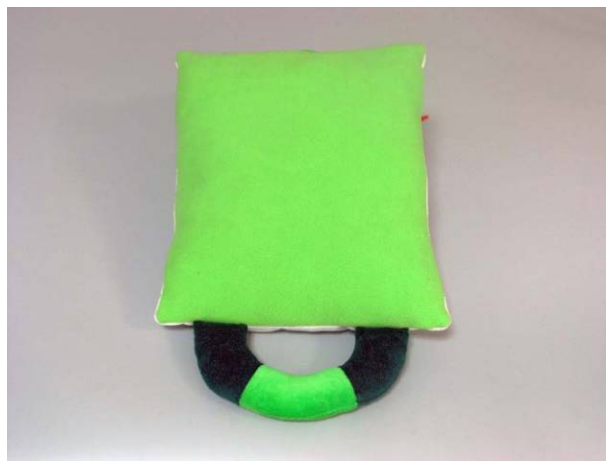

## **Подушка средняя ЗМЕЯ МОЛНИЯ**

**Артикул:** z102

**Материалы:** плюш

**Размер:** 36 x 25 x 11h см

**Возможные варианты персонализации:**  
вшивная бирка с логотипом, шеврон с лого, вышивка

**Примечание:** в подушку можно вставить карман на молнии под конфеты

**Подушка  
прямоугольная с  
ручкой  
ЗМЕЯ ЦУККИНИ**

**Артикул:** z128

**Материалы:** плюш

**Размер:** 23 x 38 x 8h см

**Возможные варианты  
персонализации:**

вшивная бирка с  
логотипом, шеврон с лого,  
вышивка

**Примечание:** в подушку  
можно вставить карман на  
молнии под конфеты

**Подушка дорожная  
подголовник  
ЗМЕЙ КОРНЕЛИУС**

**Артикул:** z106

**Материалы:** плюш

**Размер:** 35 x 28 x 8h см

**Возможные варианты  
персонализации:**

вшивная бирка с  
логотипом, шарфик с лого,  
шеvron с лого, вышивка

**Чехол на  
шампанское /  
насадка  
ЗМЕЯ НАГА**

**Артикул:** z108

**Материалы:** плюш,  
подкладочная ткань

**Размер:** 16 x 22 x 37h см